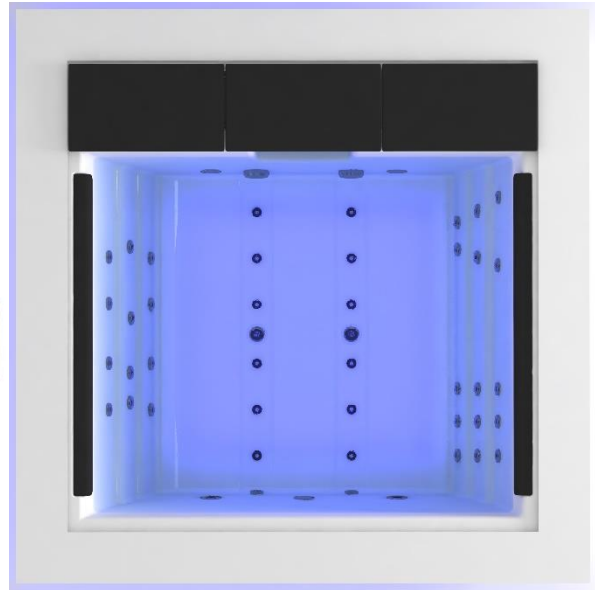

SPA – CUBE

231 x 231 x 78 cm

4 Sitzplätze

- Fassungsvermögen 975 l
- Leergewicht 450 kg
- Gesamtgewicht 1'425 kg
- 27 Massage- & 12 Luftdüsen
- Massagepumpe 1 x 1'800 W / 2.5 CV
- Gebläsepumpe 1'150 W
- Filterpumpe 250 W
- Elektr. Heizung 3'000 W
- Erforderliche Leistung bei 230 V:
3'400 W / 14.8 A
- Elektr. Spannung:
230 V / 400 V III
- Digitales Bedienfeld Balboa

Inklusive:

- Ultraviolett Treatment UV
- Colour Sense Innenbeleuchtung
(5 LED + beleuchtete Zubehörteile)
- Edelstahldüsen
- Aromatherapie
- ABS-Sockel (dämmend)
- Isolierabdeckung grau

Preis auf Anfrage.

Optionen:

- EcoSpa & Nordische Isolation
- Surround Bluetooth Audio
- WLAN-Tastfeld (programmierbar)
- Pure Line Lighting (Aussenbeleuchtung)
- Wannenfarbe:

- Verkleidung: